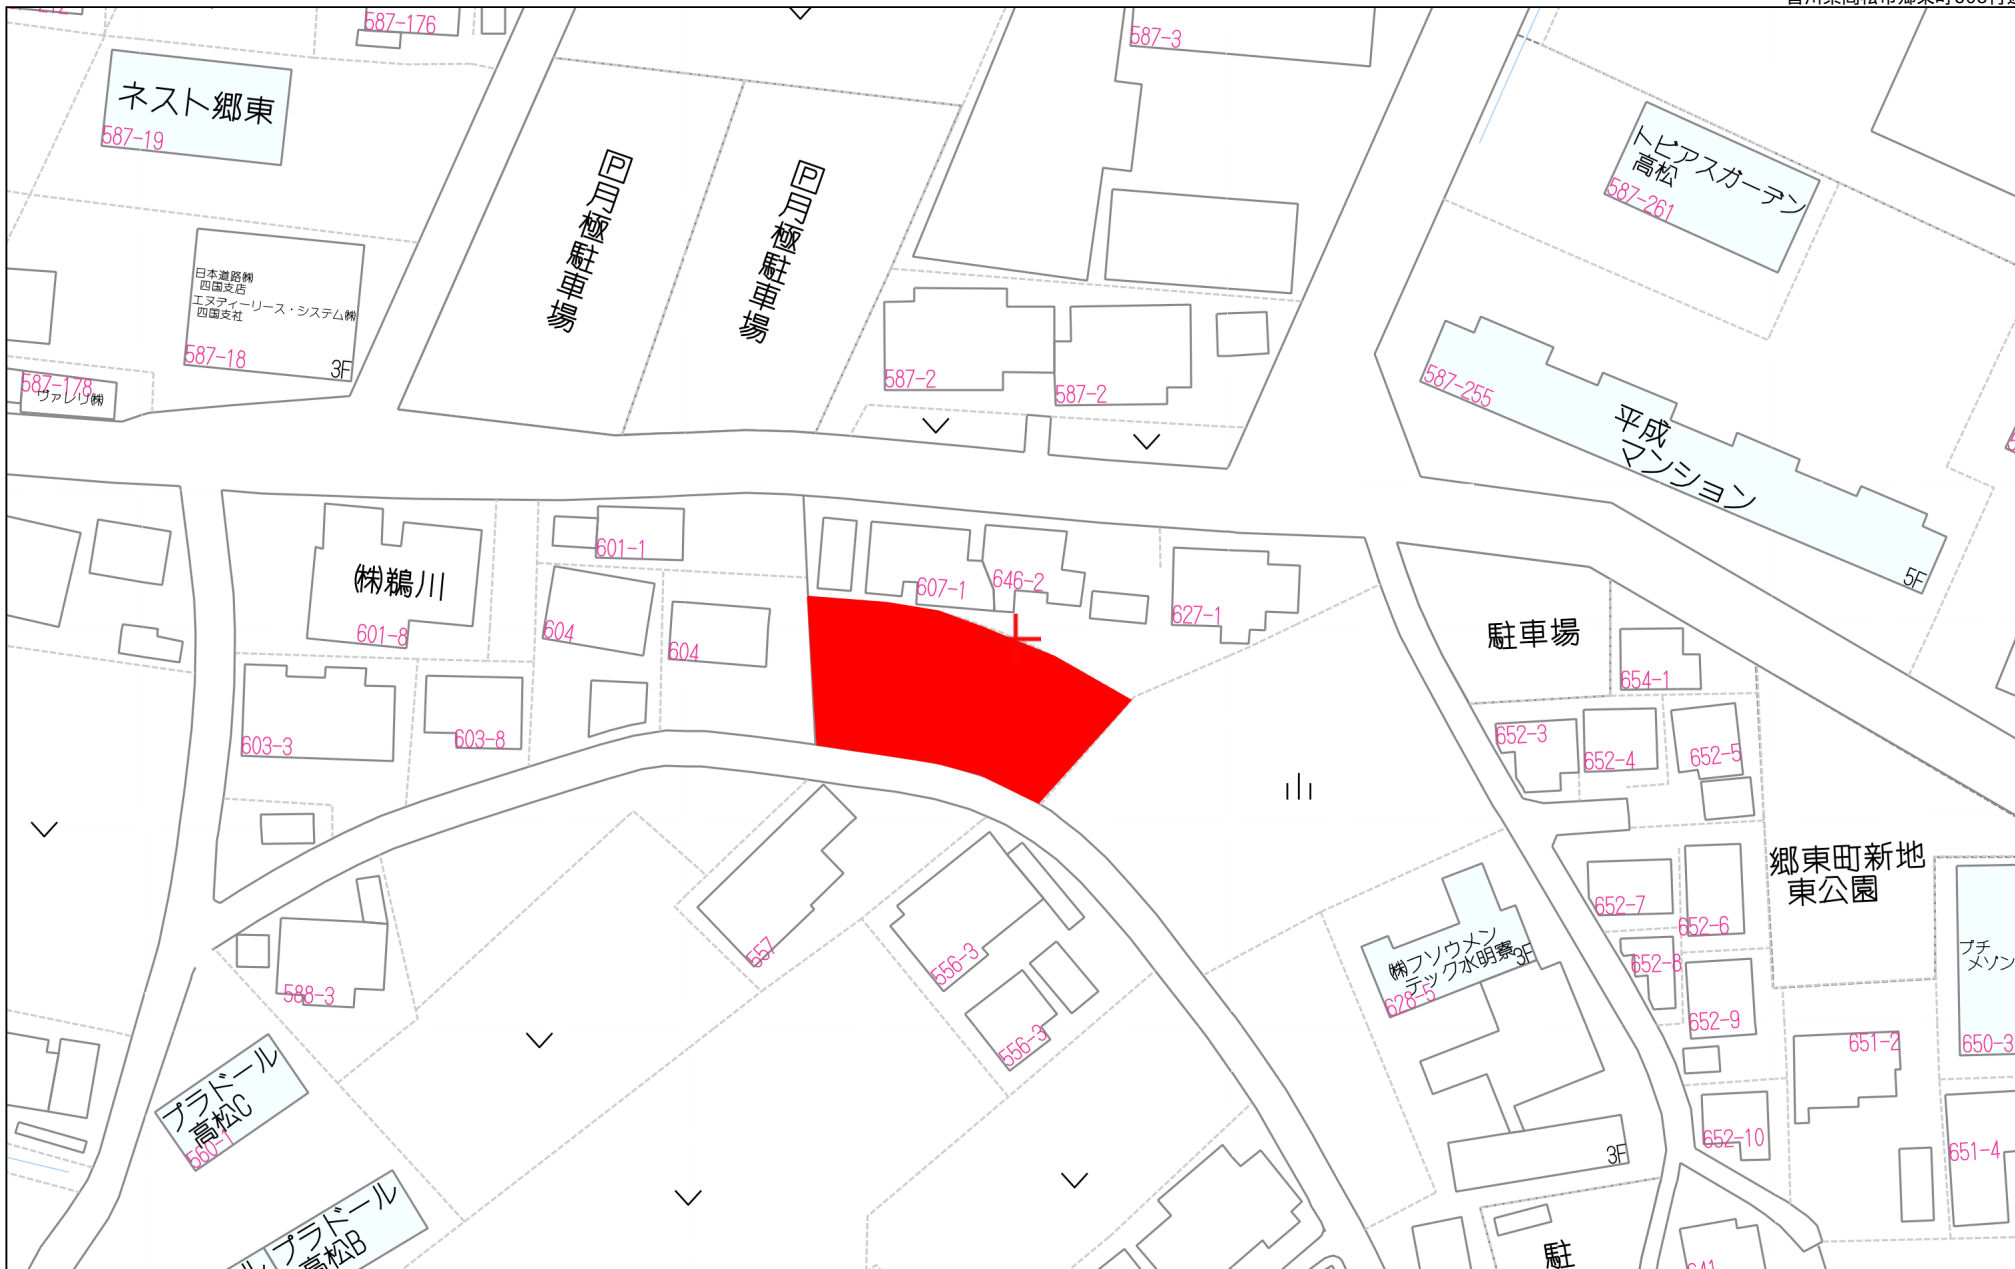

500m

40m

1:880