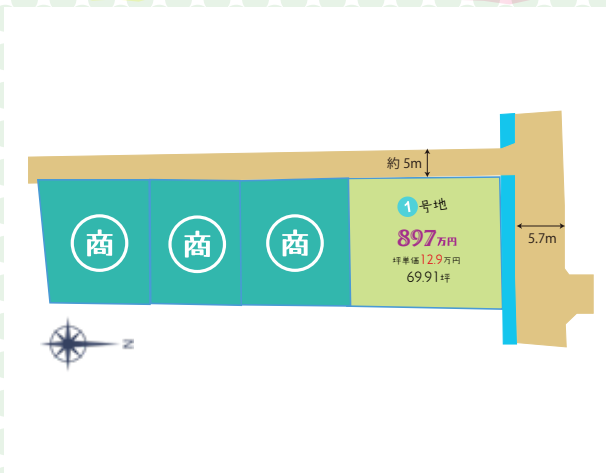

## 谷町 VENTO

東部小学校  
(徒歩10分)

東部中学校  
(徒歩15分)

坂出中央幼稚園  
(750m)

ダイレックス坂出  
(700m)

### 物件概要

- 所在地 / 坂出市谷町2丁目4192番2、5 ●土地面積 / 69.91坪 ●坪単価 / 12.9万円 ●地目 / 宅地 ●用途地域 / 第2種中高層住宅専用地域
- 建ぺい率 / 60% ●容積率 / 200% ●設備 / 電気・エアコンガス・水道・浄化槽・側溝 ●校区 / 東部小学校・東部中学校
- 交通 / JR予讃線坂出駅 徒歩15分 ●諸費用別途 ●取引態様 / 売主 ●引渡 / 即