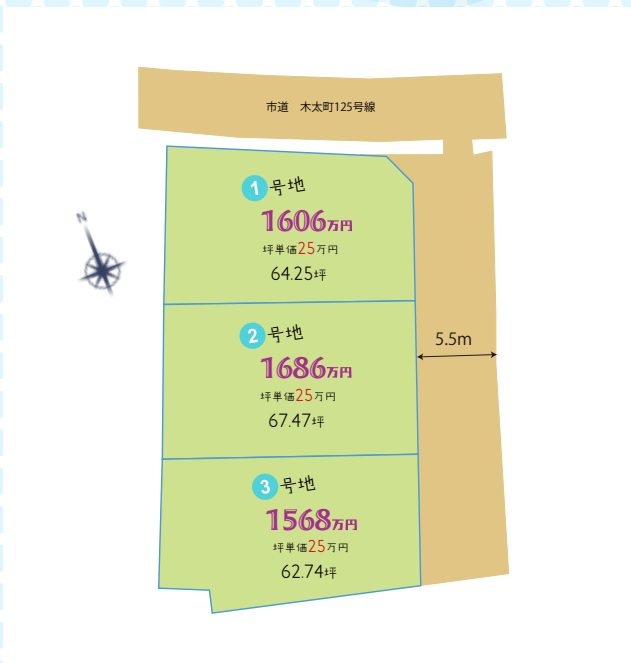

新規分譲開始！

建築条件なし！

ヴェント

木太町 VENTO

(全3区画)

木太南小学校
(1008m)

木太中学校
(1311m)

ドラッグストア
コスモス元山店
(543m)

新鮮市場きむら
木太店
(1099m)

物件概要

- 所在地 / 高松市木太町字上川東 4166 番 1 ●土地面積 / 62.74 坪～67.47 坪 ●坪単価 / 25 万円 ●地目 / 宅地
- 用途地域 / 第一種低層住居専用地域 ●建ぺい率 / 60% ●容積率 / 100% ●設備 / 電気・ガス・上水道・下水道・側溝
- 校区 / 木太南小学校・木太中学校 ●交通 / 琴電木太東口駅 徒歩 8 分 ●諸費用別途 ●取引態様 / 売主 ●2025 年 1 月引渡し予定

LINE